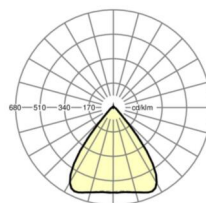

параметры

номер заказа	19435024310
код EAN	4020863417223
номер таможенного тарифа	94051190
Знак прохождения контроля	IP 20, класс защиты I, для рабочих мест за дисплеем 65° < 3000, ENEC10 VDE, F, HACCP DIN10500/Food/IFS-пригодность для применения/BRC, Indoor, CE
Степень ударопрочности IK	IK03 (-20°C bis 45°C)
Температура окружения	ta -20°C в 45°C
Гарантийный срок	5 лет
Государственные программы поддержки	BEG - государственные субсидии для энергосберегающих зданий (действительна только для Германии)

электротехника

Балласт	Электронный драйвер (1 штука)
Мощность системы	39W
сетевое напряжение	230V/50Hz
автоматический предохранитель (пусковой ток)	17 штук/B10, 28 штук/B16, 29 штук/C10, 48 штук/C16
класс энергосбережения/Источник света	C

Оптика

Оснастка	LED, цветопередача/оттенок света CRI ≥ 80 / 4000K
Допуск для координаты цветности (MacAdam)	3SDCM
Фотобиологическая безопасность (светильник)	RG1
Номинальный световой поток	7160lm
Срок службы LED	50000h L80/B10 (Tq 45°C)
светоотдача светильников	186lm/W
Угол излучения	80° (C0) / 80° (C90)
UGR поп./вдоль	17.3 / 17.6

DEEP-LINK

<https://www.regiolum.de/ru/article/19435024310>